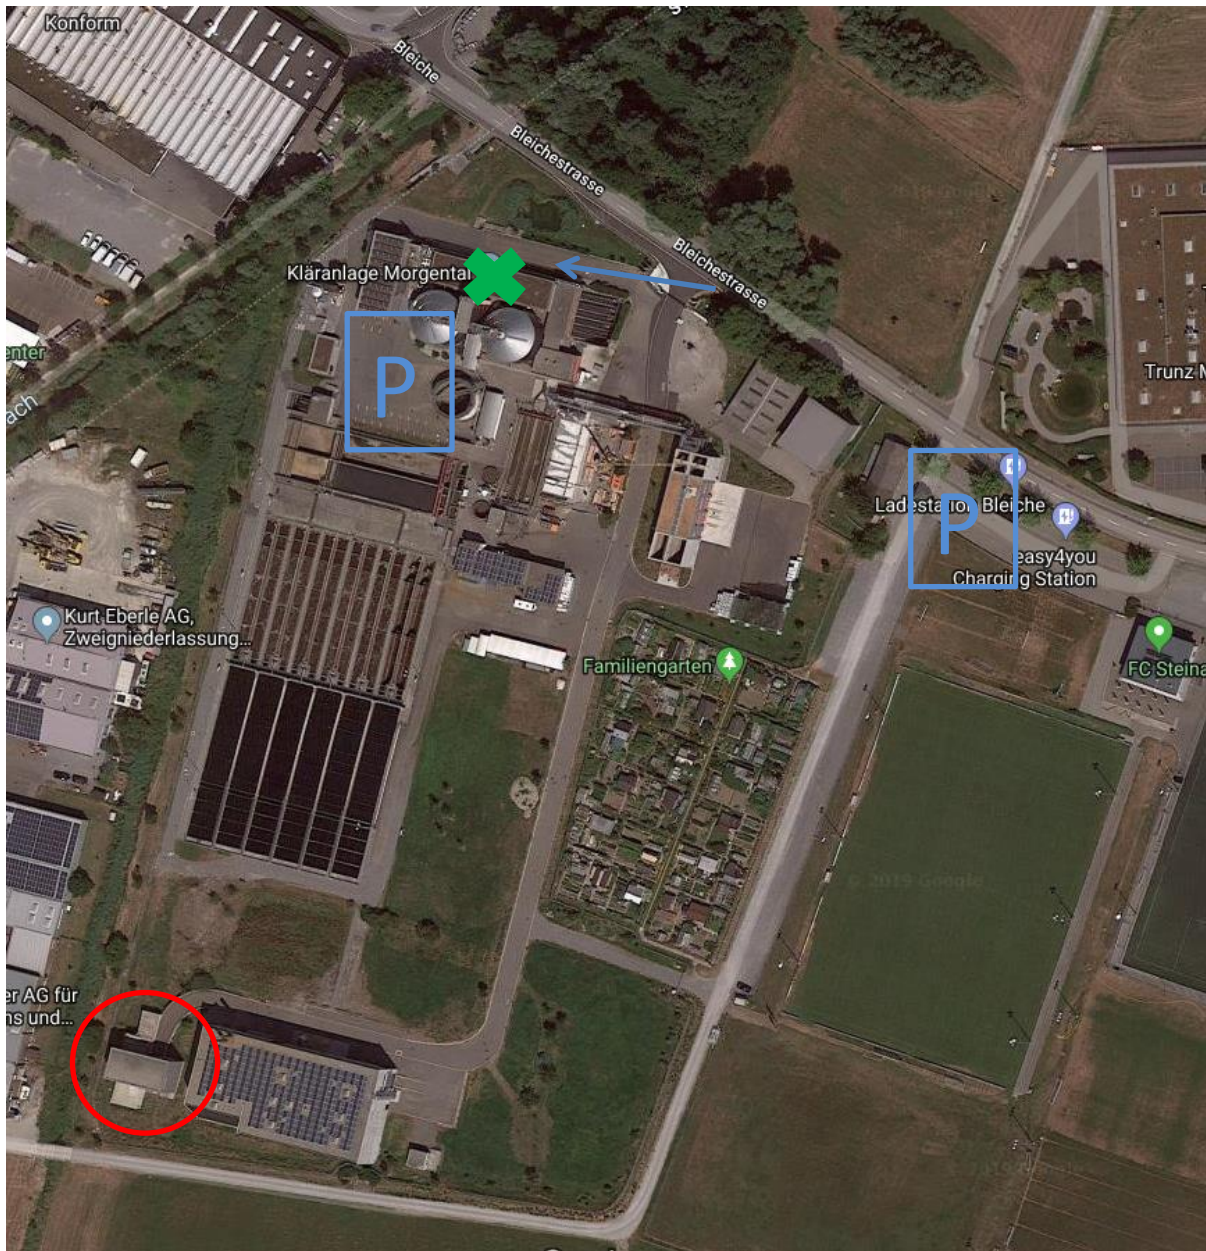

## ARA Morgental

Bleichestrasse 45, Steinach

**Besammlng** um 14.30 Uhr

**Parkplätze:** ARA-Gelände (ca. 15 Stk.), Fussballplatz

**KW Morgental**