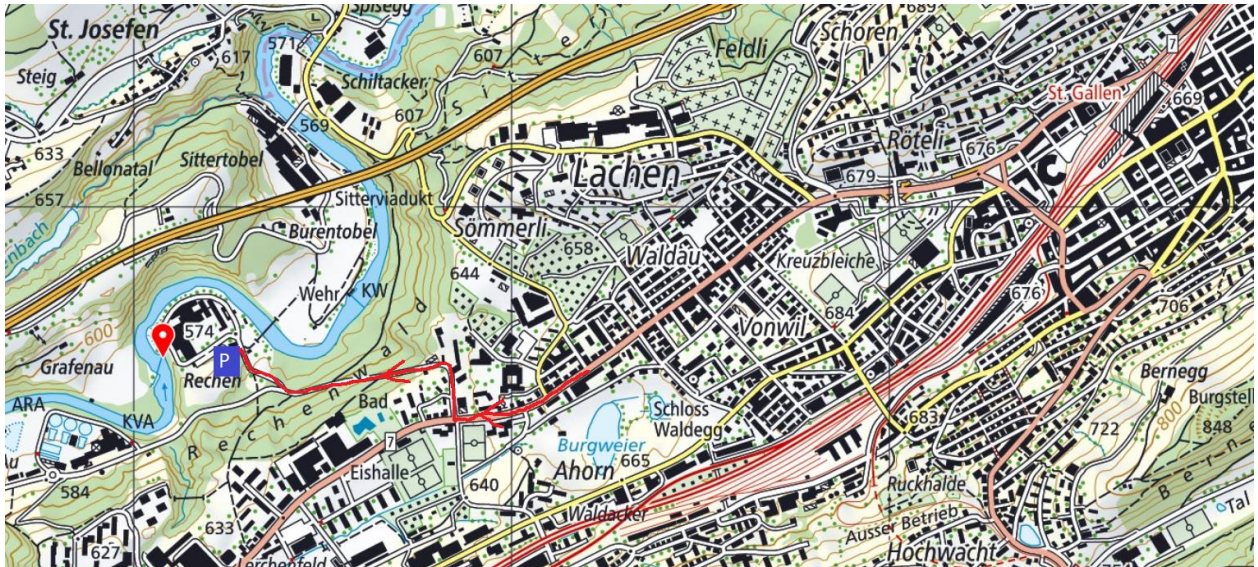

Anfahrtsbeschreibung KW Grafenau

Adresse für das Navigationsgerät: **Rechenstrasse 37, 9001 St. Gallen**

- Auf Autobahn A1 die **Ausfahrt St.Gallen/Kreuzbleiche** ausfahren.
- Dann der blauen Tafel **Richtung Gossau geradeaus** folgen.
- Nach etwas mehr als 1km direkt **nach der Migrolino-Tankstelle rechts abbiegen** in die Rechenwaldstrasse Richtung Kehrrichtverbrennungsanlage (KVA).
- Nach 500m an der Abzweigung rechts Richtung Vifor Pharma abbiegen
- Vor der Schranke zum Firmengelände **links auf den Besucherparkplatz** abbiegen.

Zugang zur Wasserkraftanlage Grafenau: Auf dem Besucherparkplatz beim Ladeplatz für Elektrofahrzeuge (links) auf dem **Schnitzelweg dem Zaun entlang** gehen Richtung Kamin der KVA. Nach kurzem Abstieg wird die Sitter und die Kraftwerksanlage sichtbar.